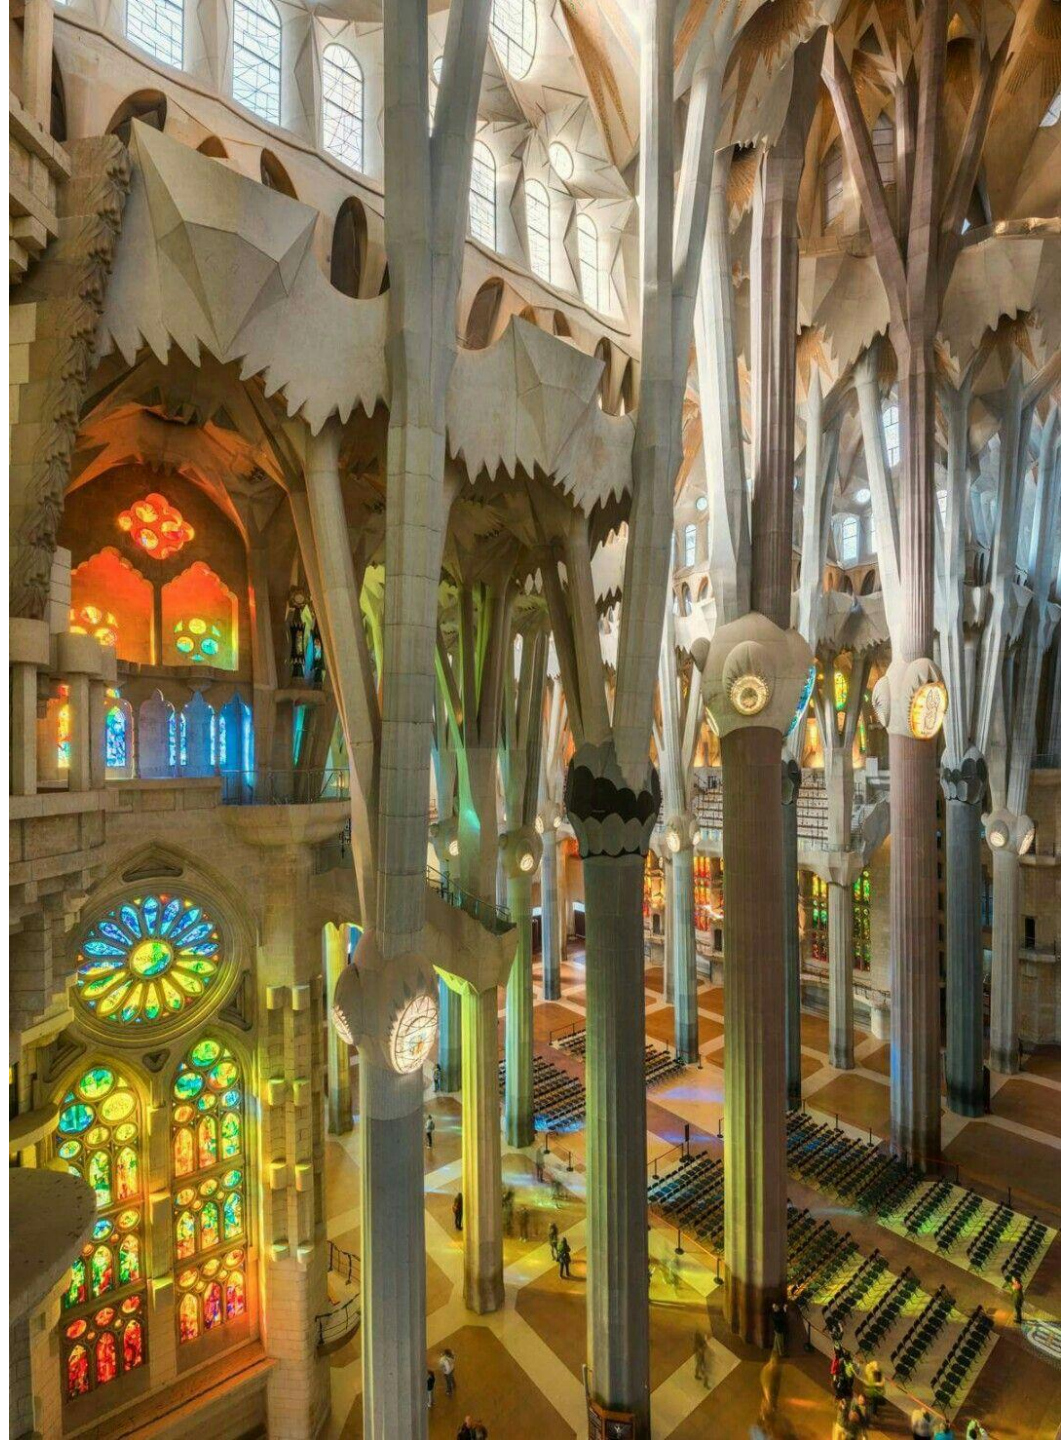

Artes visuales semana 32

Objetivo: Crear el interior de la maqueta de un espacio cultural usando materiales de reciclaje, expresando sus ideas.

Actividad: Deberás crear las dos salas internas de la maqueta que creaste con materiales de reciclaje y que usaste de inspiración los edificios del arquitecto Antonio Gaudí. Que debe poseer tres colores y cada sala debe medir 10 cm x 10 cm.

La técnica de trencadis es obligatoria adentro de la obra.

Pauta del trabajo

Criterios	Logrado	Medianamente logrado	Levemente logrado
Materiales	Materiales de reciclaje.	Papel de diario.	Tempera y hoja de block.
Parte del edificio	Dos salas interior.	Una sala interior.	Patios.
Colores	Debe poseer al menos tres colores	Posee dos o un color.	No posee color alguno.
Medidas	Mide al menos 10 cm x 10 cm.	Mide menos de 10 cm x 10 cm.	Mide menos de 5 cm x 5 cm.
Trencadis	Pose la técnica en gran parte del trabajo	Pose en una parte del trabajo.	No se ve la técnica de trencadis.