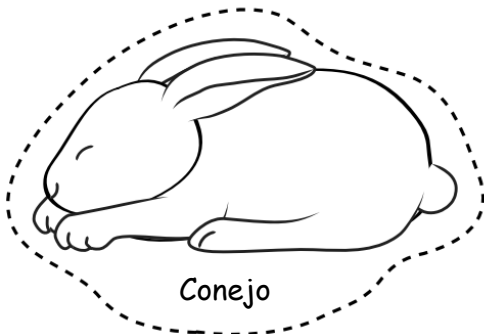

GUÍA DE TECNOLOGÍA

1. Colorea los siguientes animales, luego recorta y pega según corresponda (diurno - nocturno)

Mariposa

Búho

Polilla

Murciélago

Ardilla

Conejo